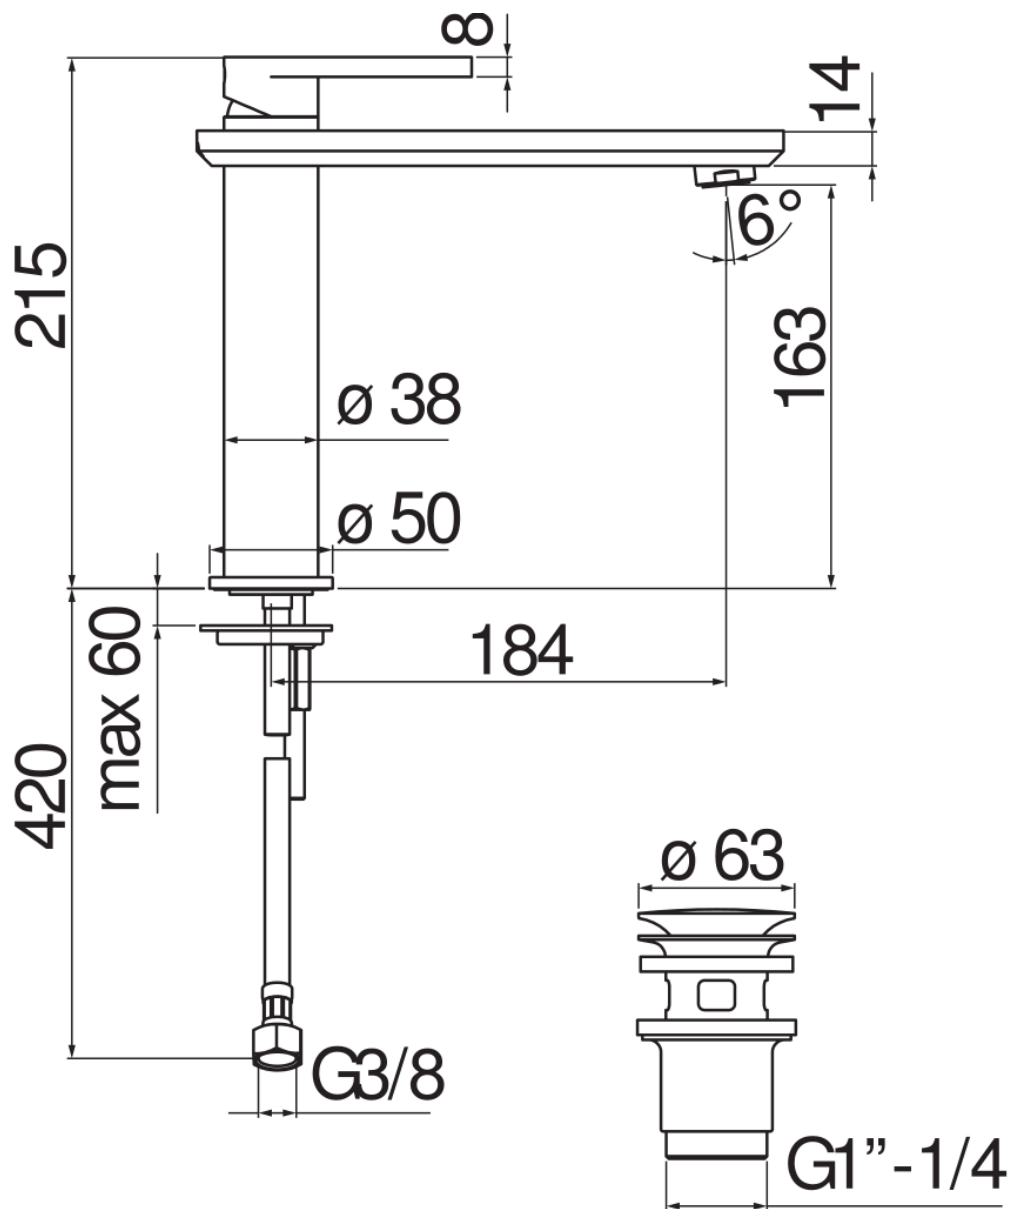

SPECIFICHE

Monocomando a bacinella

Chrome

Aeratore anticalcare M 24 x 1

Scarico 1 1/4" push

Flessibili inox ø 3/8"

Limitatore di portata con freno al 50%

Imballo: 56,5 x 29 x 7,1 cm / 0,011633 m<sup>3</sup> / 3,003 kg

CERTIFICAZIONI

DIAGRAMMA DI PORTATA: ACQUA CALDA/FREDDA

— Aeratore

DIAGRAMMA DI PORTATA: ACQUA MISCELATA

— Aeratore